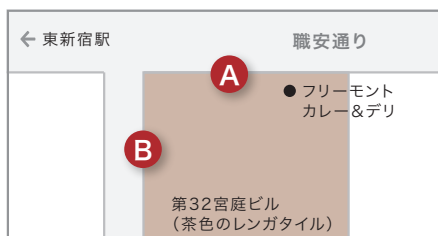

入口のご案内

事務所入口

A 建物正面です。

スタジオ入口

B 建物の右側、側道を入り左側です。

Cinema Sound Works

シネマサウンドワークス株式会社

〒160-0022 東京都新宿区新宿6-27-46 第32宮庭ビル1F TEL:03-5273-3111 FAX:03-5273-3113

www.csw.jp