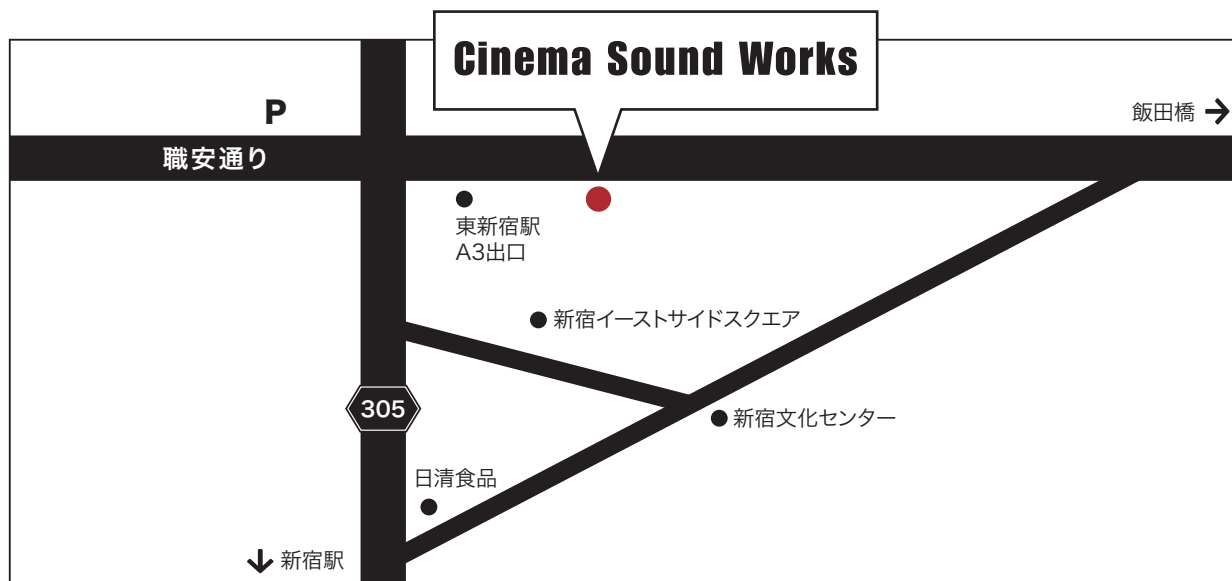

交通のご案内

「東新宿駅」A3出口より

東京メトロ 副都心線「東新宿駅」(F12) または、都営地下鉄 大江戸線「東新宿駅」(E02) A3出口、地上から徒歩1分です。

A3出口 B2F

① エスカレーターでB1Fを介して地上へ
もしくは、ELV① エレベーターで直接地上へ

A3出口 B1F

② 階段で地上へ

車でお越しの際

駐車場はございませんので近隣パーキングのご利用をお願いします。

入口のご案内

事務所入口

A 建物正面です。

スタジオ入口

B 建物の右側、側道を入り左側です。

Cinema Sound Works

シネマサウンドワークス株式会社